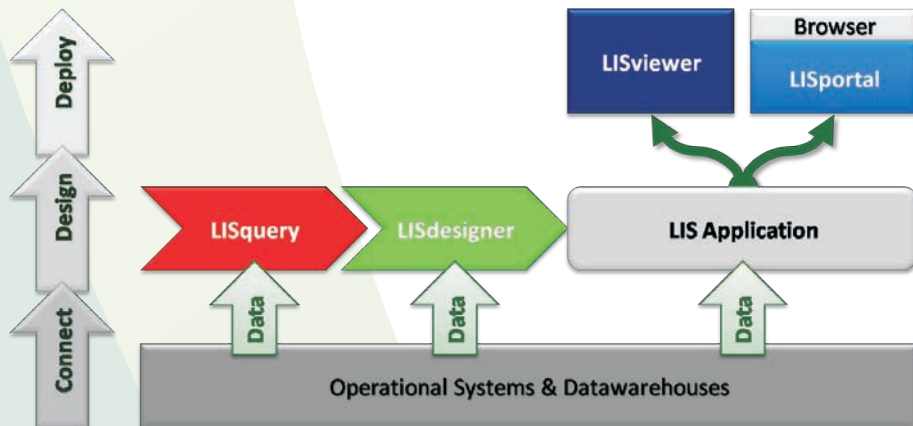

van data naar informatie...
... snel, eenvoudig, betaalbaar!

Levade Information Suite

--- PRODUCTEN EN ARCHITECTUUR ---

De Suite

De Levade Information Suite "LIS" is een innovatieve set standaard bouwblokken waarmee geavanceerde (web)oplossingen voor de analyse, rapportage, publicatie en distributie van informatie in een handomdraai samengesteld kunnen worden. De informatie kan vanuit diverse bronnen aangeleverd en weer gedistribueerd worden. Voor organisaties die behoefte hebben aan presentatie van informatie via een webserver is een serveroplossing beschikbaar.

LISDESIGNER

Met de LISdesigner kunt u op eenvoudige wijze analyse, presentatie, monitoring en rapportage toepassingen direct op bestaande financiële en operationele databases of bestaande datawarehouses bouwen. Het is mogelijk deze toepassingen in één of meerdere dashboards te plaatsen voor een compleet overzicht van alle in informatie in één scherm. Zo kunt u bijvoorbeeld de key performance indicators van uw onderneming eenvoudig, helder en duidelijk analyseren, bewaken en rapporteren.

LISPORTAL

Voor grotere gebruikersomgevingen kunnen de rapportages en analyses in een webportal geplaatst worden. Middels dit rapportage en analyse portal kunnen grote groepen gebruikers op een veilige en centraal beheerde wijze gebruik maken van de in LISdesigner gemaakte informatie oplossingen. Toepassingen gebouwd met de LISdesigner kunnen direct naar het LISportal ge-upload worden waarna zij onmiddellijk beschikbaar zijn voor grote groepen gebruikers. Uiteraard is het webportal voorzien van goede beveiliging en gebruikers-administratie.