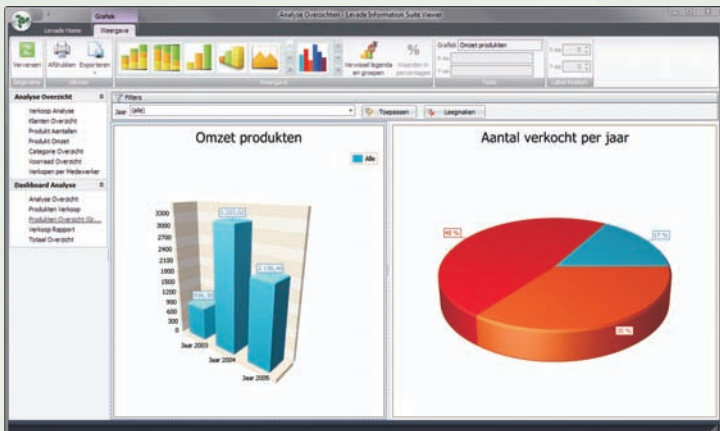

DASHBOARDS: Met de Levade Information Suite genereert u zeer eenvoudig indringende en gepersonaliseerde scorecards en dashboards ten behoeve van performance monitoring. Een aantal samengestelde scorecards, of grafische voorstellingen van uw KPI's voegt u eenvoudig met "drag-and-drop" acties samen tot één dashboard waarin alle performance indicatoren voor een manager, afdeling of zelfs het complete bedrijf worden weergegeven.